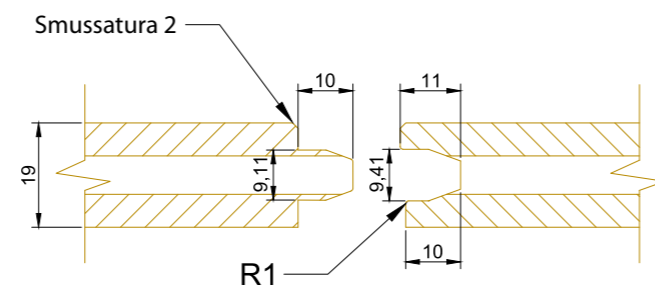

Lavorazioni di precisione
Montaggio semplice
Alta qualità a vista

Perfetta connessione
dei giunti

NOVATOP EASY

Pannello a 3 strati con maschio, femmina e smussatura

NOVATOP EASY

Pannello a 3 strati

Maschio e femmina + smussatura

Maschio e femmina + smussatura (4 lati)

Specie legnosa: Abete rosso

Spessori standard (mm): 19, 27

Formati (mm): Lordo: 690 x 2500, 625 x 2500,

Netto: 680 x 2490, 615 x 2490

Qualità: B/C, C/C, C/D

Confezione: 48 o 32 pz

Uso: interno, esterno

Trattamento della superficie: su richiesta

Altre possibilità di lavorazione: su richiesta

Lavorazioni di precisione:

Tolleranza di lavorazione nello spessore $\pm 0,4$ mm

Tolleranza larghezza e lunghezza $\pm 0,5$ mm

Tolleranza dello spessore di levigatura $\pm 0,2$ mm

Archifabrika s.r.o. CZ

Pascal Flammer CH

Casa-Vita/ Frefel Holzbau AG CH

Klar CZ

Produttore: AGROP NOVA a.s.
 Ptenský Dvorek 99 • 798 43 Ptení • Repubblica Ceca
 novatop-swp@agrop.cz